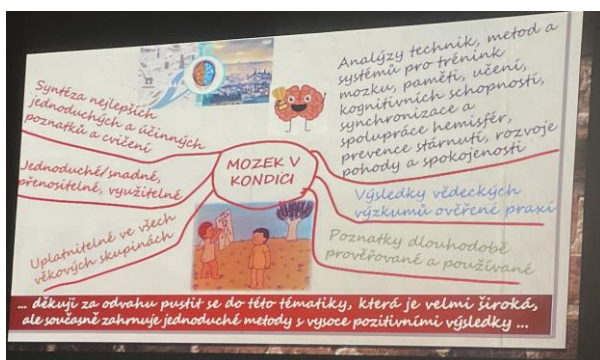

# Centrum Amelie

Praha • Olomouc • Liberec • Rakovník

on-line přednáška

## Mozek v kondici

8. 1. 2024 od 18:00 hodin

Lektor: Ing. Helena Kilianová, Ph.D.

Mozek v kondici je program pro dospělé s návodem na zachování fyzické a duševní svěžesti. Informace o fungování mozku, psychohygieně, a mnoho dalšího