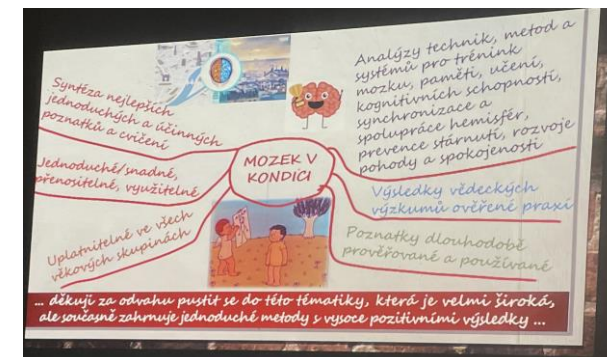

## Mozek v kondici

8. 1. 2024 od 18:00 hodin

Lektor: Ing. Helena Kilianová, Ph.D.

Mozek v kondici je program pro dospělé s návodem na zachování fyzické a duševní svěžesti. Informace o fungování mozku, psychohygieně, a mnoho dalšího

# Centrum Amelie

Praha • Olomouc • Liberec • Rakovník

on-line přednáška