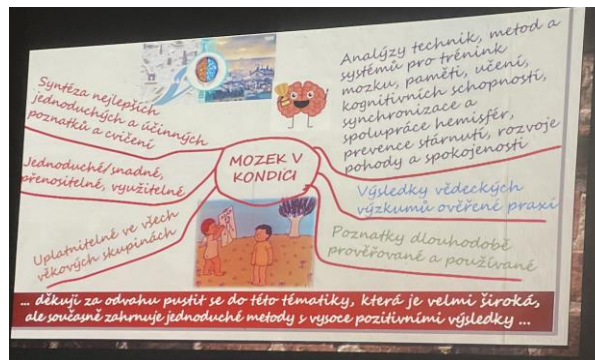

## Mozek v kondici

8. 1. 2024 od 18:00 hodin

Lektor: Ing. Helena Kilianová, Ph.D.

Mozek v kondici je program pro dospělé s návodem na zachování fyzické a duševní svěžesti. Informace o fungování mozku, psychohygieně, a mnoho dalšího

# Centrum Amelie

Praha • Olomouc • Liberec • Rakovník

on-line přednáška